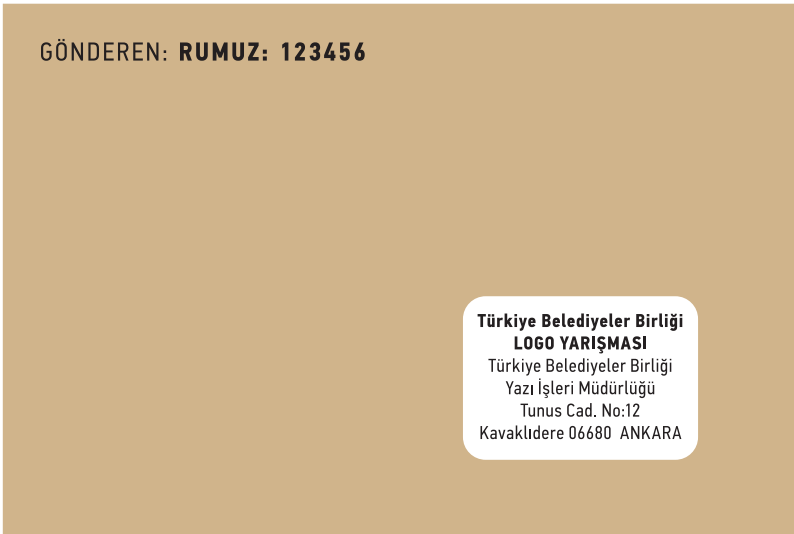

LOGO TASARIMININ TESLİM KILAVUZU

www.gmk.org.tr

1. A4 Kâğıt

Kâğıt, herhangi bir malzemeye sıvanmayacaktır!

Rumuz, kâğıdın arka yüzüne yazılacaktır!

RUMUZ: 123456

2. A4 Kâğıt

Kâğıt, herhangi bir malzemeye sıvanmayacaktır!

Rumuz, kâğıdın arka yüzüne yazılacaktır!

RUMUZ: 123456

Evrak Zarfı

Üzerinde sadece rumuzunuzun yer alacağı, postalamada kullanılacak zarf.

Kimlik Zarfı

Üzerinde sadece rumuzunuzun yazılı olduğu, içinde başvuru formunuzun bulunduğu kapalı zarf.