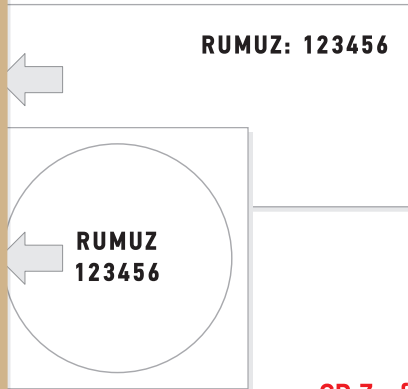

Rumuz, kâğıdın arka yüzüne yazılacaktır!

RUMUZ: 123456

Evrak Zarfı

Üzerinde sadece rumuzunuzun yer alacağı, postalamada kullanılacak zarf.

Kimlik Zarfı

Üzerinde sadece rumuzunuzun yazılı olduğu, içinde başvuru formunuzun bulunduğu kapalı zarf.

CD Zarfı

Vektörel ve piksel olarak logonun yer aldığı zarf.